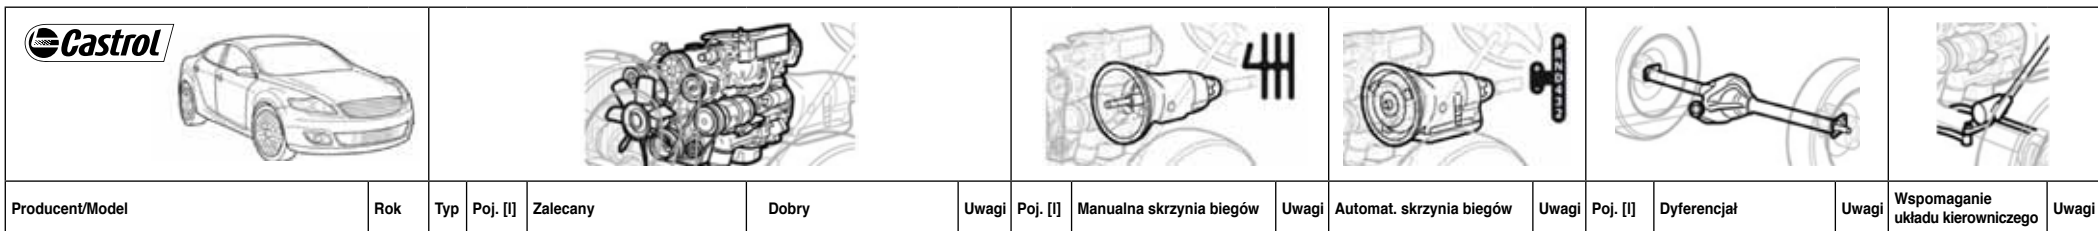

Producent/Model	Rok	Typ	Poj. [l]	Zalecany	Dobry	Uwagi	Poj. [l]	Manualna skrzynia biegów	Uwagi	Automat. skrzynia biegów	Uwagi	Poj. [l]	Dyferencjał	Uwagi	Wspomaganie układu kierowniczego	Uwagi
Accord 2.0i, 2.4i	'08-'12	B	3,7-4,2	EDGE Professional A5 5W-30	EDGE 5W-30		1,9	Syntrans V FE 75W-80		Transmax DEX-VI MC LV		-	-		-	
Accord 2.0i, 2.4i	'12-	B	3,7-4,2	EDGE Professional A5 5W-30	EDGE 5W-30		1,9	Syntrans V FE 75W-80		Transmax DEX-VI MC LV		-	-		-	
CR-Z 1.5 i-VTEC IMA S	'10-	B	3,6	EDGE Professional A5 5W-30	EDGE Professional A5 0W-30		1,6	Syntrans V FE 75W-80		#		-	-		-	
Prelude 2.0i, 2.2i, VTEC, 2.3i	'92-'00	B	3,8/4,8	EDGE Titanium FST TD 5W-40	Magnatec 5W-30 A5		1,9	Magnatec 10W-40 A3/B4	a	Transmax Dex III MV		-	-		#	
Legend 3.2i V6, 3.5i V6	'91-'04	B	4,6-4,7	EDGE Titanium FST TD 5W-40	Magnatec 5W-30 A5		2,3	Magnatec 10W-40 A3/B4	a	Transmax Dex III MV		1,1	Syntrax Universal 80W-90		#	
Legend 3.5i V6, 3.7i V6	'07-'10	B	4,3	EDGE Professional A5 5W-30	EDGE 5W-30		-	-		Transmax DEX-VI MC LV	d	0,7-3,9	Syntrax Universal 80W-90		#	
Integra Type RC (DC2)	'97-'02	B	4	EDGE Titanium FST TD 5W-40	Magnatec 5W-40 C3		2,3	Syntrans V FE 75W-80		-		-	-		#	
S2000	'99-'10	B	4,8	EDGE Titanium FST TD 5W-40	Magnatec 5W-40 C3		1,5	Syntrans V FE 75W-80		-		0,75	Syntrax Universal 80W-90		-	
NSX 3.0 V6-24 VTEC	'90-'05	B	5	Magnatec 10W-40 A3/B4			2,7	Magnatec 10W-40 A3/B4	a	Transmax Dex III MV		-	-		-	
CR-V 2.0i	'95-'02	B	3,8	EDGE Professional A5 5W-30	EDGE Titanium FST TD 5W-40		1,7	Syntrans V FE 75W-80		Transmax Dex III MV		1	Transmax DEX-VI MC LV		#	
CR-V 2.0i, 2.4i	'02-'07	B	4,2	EDGE Professional A5 5W-30	EDGE Professional A5 0W-30		1,9	Syntrans V FE 75W-80		Transmax DEX-VI MC LV		1,2	#		#	
CR-V 2.0i, 2.4i	'07-'11	B	3,7/4,2	EDGE Professional A5 5W-30	EDGE 5W-30		2,2	Syntrans V FE 75W-80		Transmax DEX-VI MC LV		1,2	#		#	
CR-V 2.0i, 2.4i	'11-	B	3,7	EDGE Professional A5 5W-30	EDGE 5W-30		2,2	Syntrans V FE 75W-80		Transmax DEX-VI MC LV		1,2	#		#	
HR-V 1.6i, 1.6i-VTEC	'98-'06	B	3,3	EDGE Professional A5 5W-30	Magnatec 5W-30 A5		1,7-1,8	Syntrans V FE 75W-80		#		1	Transmax DEX-VI MC LV		#	
FR-V 1.7i, 2.0i	'04-'07	B	3,5-4,2	EDGE Professional A5 5W-30	EDGE Professional A5 0W-30		1,5-1,8	Syntrans V FE 75W-80		-		-	-		#	
FR-V 1.8i	'07-'10	B	3,7	EDGE Professional A5 5W-30	EDGE 5W-30		2,1	Syntrans V FE 75W-80		Transmax DEX-VI MC LV		-	-		#	
Stream 1.7, 2.0	'02-'06	B	3,2/4,2	EDGE Professional A5 5W-30	EDGE Professional A5 0W-30		1,5-1,8	Syntrans V FE 75W-80		Transmax DEX-VI MC LV		-	-		#	
Shuttle 2.2i, 2.3i, 4WD	'95-'01	B	3,8-4,3	EDGE Titanium FST TD 5W-40	Magnatec 5W-30 A5		-	-		Transmax Dex III MV		-	-	b	#	
Diesel																
Civic 2.0 TDi	'97-'01	D	4,5	EDGE Titanium FST TD 5W-40	Magnatec Diesel 5W-40 C3		2,2	Syntrans V FE 75W-80		-		-	-		#	
Civic 1.7 CTDi	'02-'05	D	5	EDGE 5W-30	Magnatec 5W-30 A3/B4		2	Syntrans V FE 75W-80		-		-	-		-	
Civic 2.2i-CTDi	'05-'08	D	5,9	EDGE Professional A5 5W-30	EDGE 5W-30		2,2	Syntrans V FE 75W-80		-		-	-		-	
Civic 2.2i-CTDi DPF	'05-'08	D	5,9	EDGE Titanium FST LL 5W-30	EDGE Titanium FST C3 5W-30		2,2	Syntrans V FE 75W-80		-		-	-		-	
Civic 2.2i-CTDi	'08-	D	5,9	EDGE Professional A5 5W-30	EDGE 5W-30		2,2	Syntrans V FE 75W-80		-		-	-		-	
Civic 2.2i-CTDi DPF	'08-	D	5,9	EDGE Titanium FST LL 5W-30	EDGE Titanium FST C3 5W-30		2,2	Syntrans V FE 75W-80		-		-	-		-	
FR-V 2.2 CTDi	'05-'10	D	5,9	EDGE Professional A5 5W-30	EDGE 5W-30	c	1,8	Syntrans V FE 75W-80		-		-	-		#	
FR-V 2.2 CTDi DPF	'07-'10	D	5,9	EDGE Titanium FST LL 5W-30	EDGE Titanium FST C3 5W-30		1,8	Syntrans V FE 75W-80		-		-	-		#	
Accord 2.0 TDi	'95-'02	D	5-5,5	EDGE Titanium FST TD 5W-40	Magnatec Diesel 5W-40 C3		2-2,2	Syntrans V FE 75W-80		-		-	-		#	
Accord 2.2i-CTDi	'03-'08	D	5,9	EDGE Professional A5 5W-30	EDGE 5W-30		2,2	Syntrans V FE 75W-80		-		-	-		#	
Accord 2.2i-CTDi DPF	'05-'08	D	5,9	EDGE Titanium FST LL 5W-30	EDGE Titanium FST C3 5W-30		2,2	Syntrans V FE 75W-80		-		-	-		#	
Accord 2.2i-DTEC DPF	'08-'12	D	5,5	EDGE Titanium FST LL 5W-30	EDGE Titanium FST C3 5W-30		2,2	Syntrans V FE 75W-80		Transmax DEX-VI MC LV		-	-		-	
Accord 2.2i-DTEC DPF	'12-	D	5,5	EDGE Titanium FST LL 5W-30	EDGE Titanium FST C3 5W-30		2,2	Syntrans V FE 75W-80		Transmax DEX-VI MC LV		-	-		-	
CR-V 2.2i-CTDi	'04-'07	D	5,9	EDGE Professional A5 5W-30	EDGE 5W-30		1,9	Syntrans V FE 75W-80		-		1,2	#		#	
CR-V 2.2i-CTDi	'07-'10	D	5,9	EDGE Professional A5 5W-30	EDGE 5W-30		2,5	Syntrans V FE 75W-80		-		1,2	#		#	
CR-V 2.2i-CTDi DPF	'07-'10	D	5,9	EDGE Titanium FST LL 5W-30	EDGE Titanium FST C3 5W-30		2,5	Syntrans V FE 75W-80		-		1,2	#		#