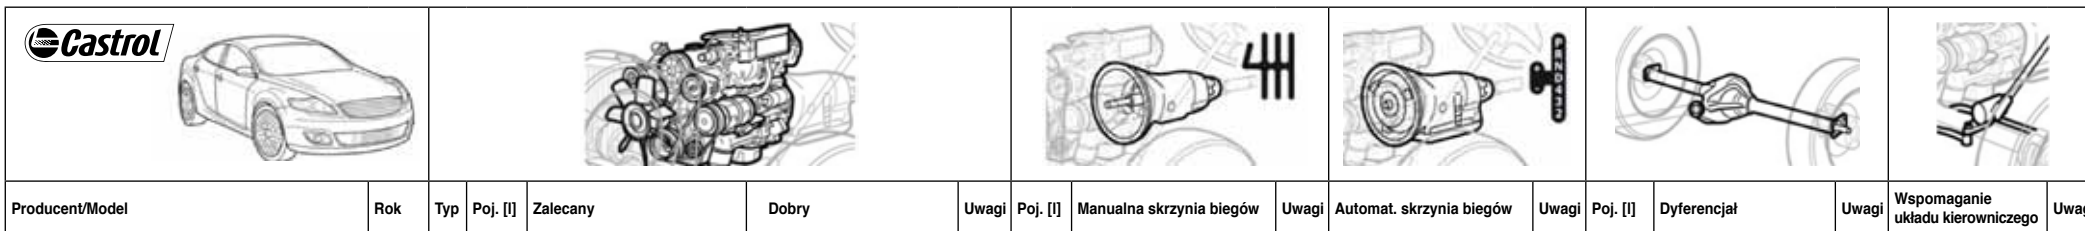

LAND ROVER