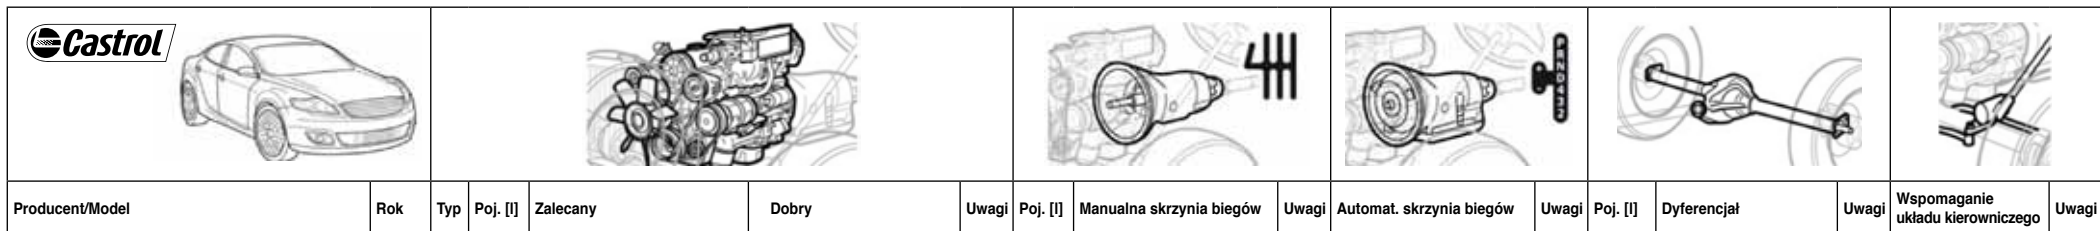

NISSAN