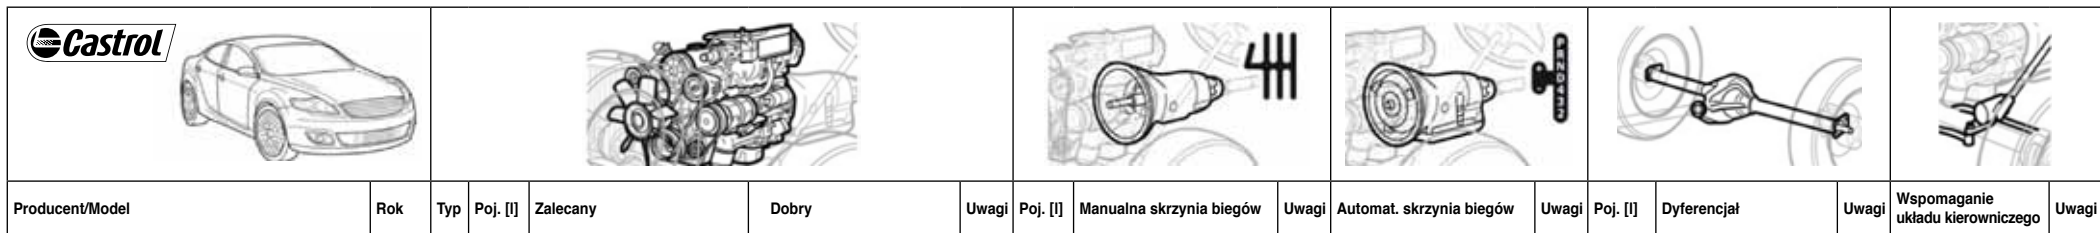

Producent/Model	Rok	Typ	Poj. [l]	Zalecany	Dobry	Uwagi	Poj. [l]	Manualna skrzynia biegów	Uwagi	Automat. skrzynia biegów	Uwagi	Poj. [l]	Dyferencjał	Uwagi	Wspomaganie układu kierowniczego	Uwagi

KIA

Benzyna